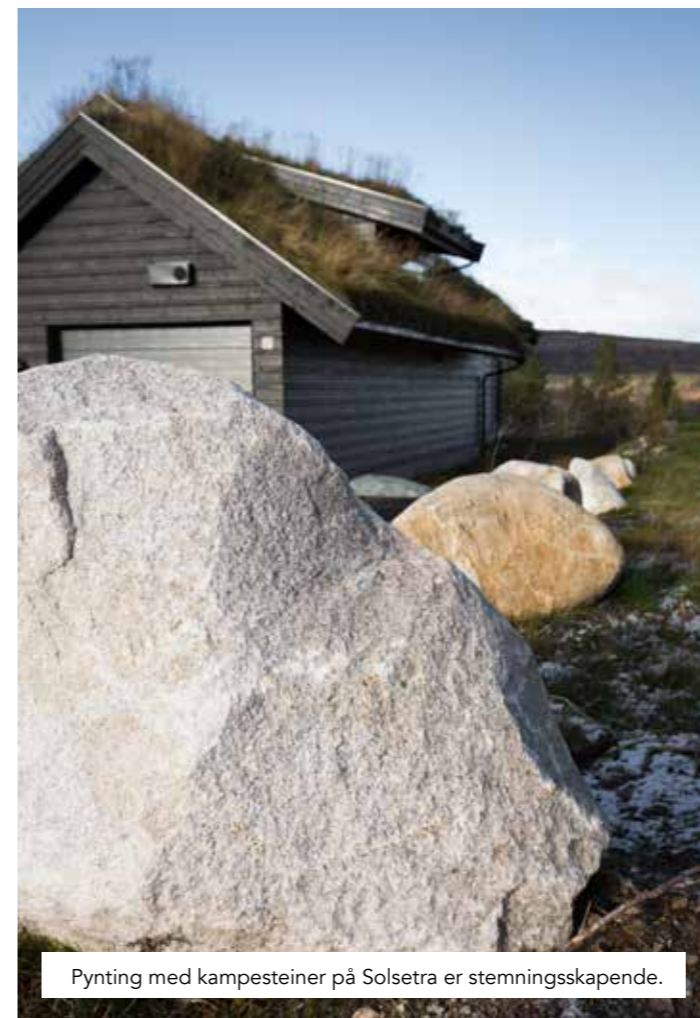

Grunnarbeid med flott utsikt på Solsetra.

Gravemaskinfører nettopp pukket ferdig tomten.

Arbeide på Hovden med den utsikten, er en fryd for øyet.

Pynting med kampesteiner på Solsetra er stemningsskapende.